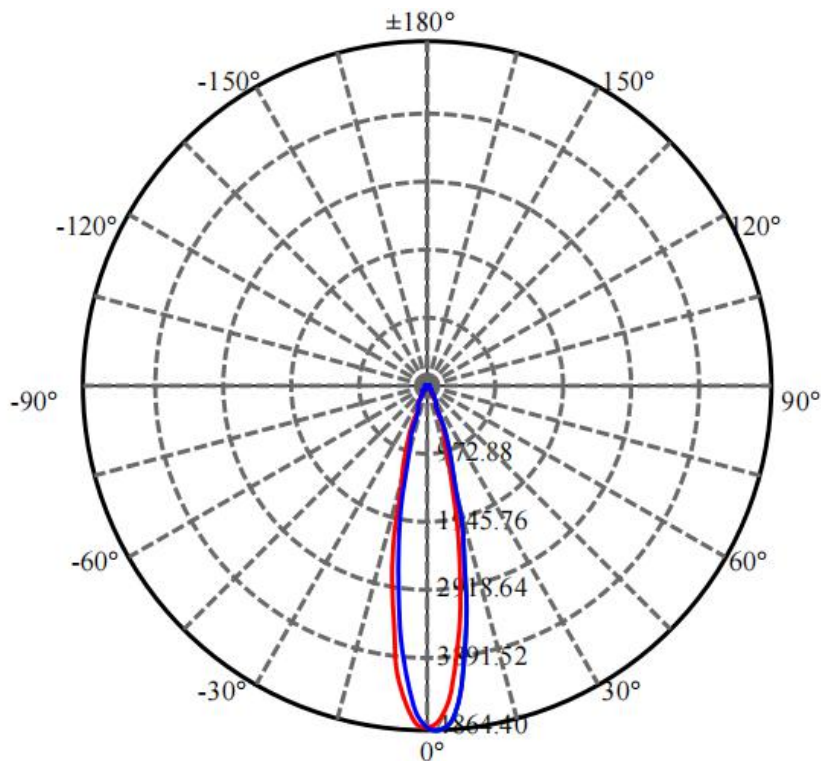

## 配光曲线

F1123A-5-24DC-RC-Y(15-XL-5RGBWN-AJ, CT)

Max , Ave    C30面光束角16.54

颜色	总输出 (流明)	功率 (瓦特)
中性白	1122	21

## 配光曲线

F1123A-5-24DC-RC-Y(20-XL-5RGBWN-AJ, CT)

Max , Ave C90面光束角23.03

颜色	总输出 (流明)	功率 (瓦特)
中性白	1102	21