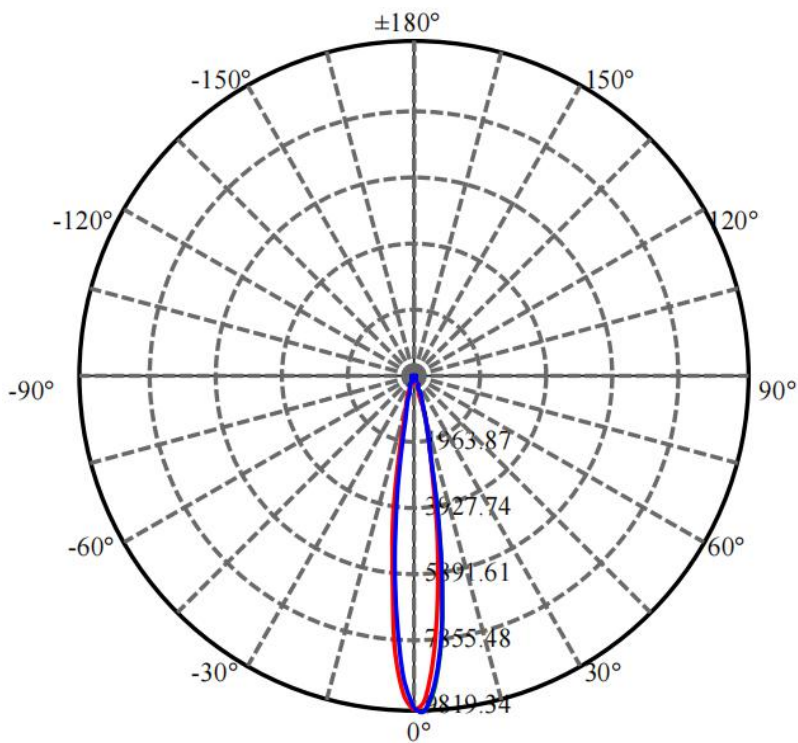

配光曲线

F1123A-5-24DC-RC-Y(15-XL-5RGBWN-AJ, CT)

Max , Ave   C30面光束角16.54

颜色	总输出 (流明)	功率 (瓦特)
中性白	1122	21