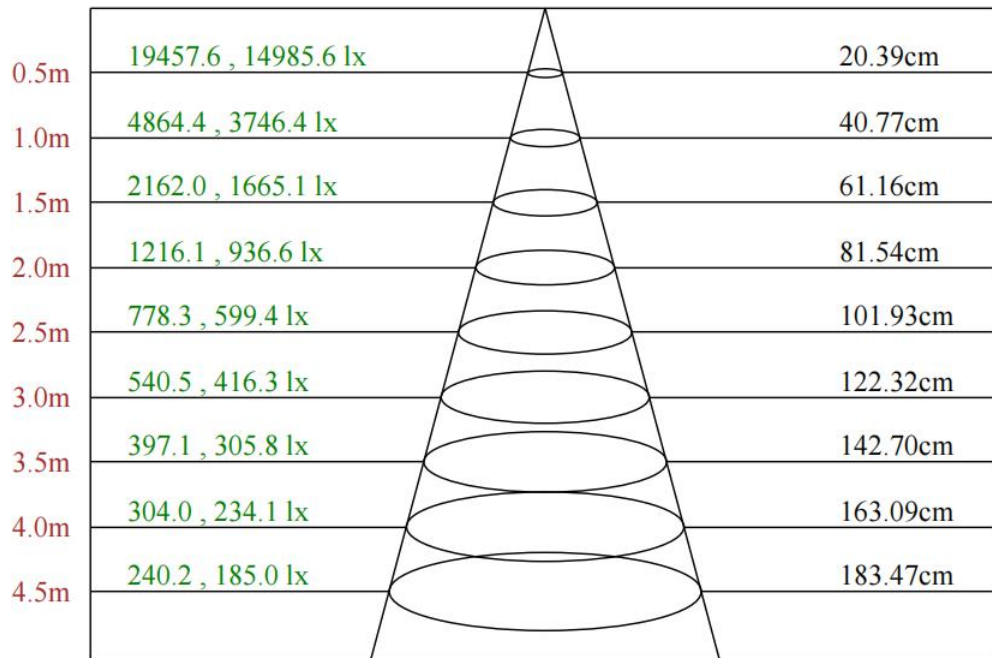

## 配光曲线

F1123A-5-24DC-RC-Y(15-XL-5RGBWN-AJ, CT)

Max , Ave    C30面光束角16.54

颜色	总输出 (流明)	功率 (瓦特)
中性白	1122	21

## 配光曲线

F1123A-5-24DC-RC-Y(20-XL-5RGBWN-AJ, CT)

Max , Ave C90面光束角23.03

颜色	总输出 (流明)	功率 (瓦特)
中性白	1102	21

## 配光曲线

F1123A-5-24DC-RC-Y(30-XL-5RGBWN-AJ, CT)

0.5m	9199.3 , 7314.9 lx	27.19cm
1.0m	2299.8 , 1828.7 lx	54.38cm
1.5m	1022.1 , 812.8 lx	81.57cm
2.0m	575.0 , 457.2 lx	108.76cm
2.5m	368.0 , 292.6 lx	135.95cm
3.0m	255.5 , 203.2 lx	163.14cm
3.5m	187.7 , 149.3 lx	190.34cm
4.0m	143.7 , 114.3 lx	217.53cm
4.5m	113.6 , 90.3 lx	244.72cm

## 配光曲线

F1123A-5-24DC-RC-Y(55-XL-5RGBWN-AJ, CT)

0.5m	3782.9 , 2998.9 lx	52.51cm
1.0m	945.7 , 749.7 lx	105.03cm
1.5m	420.3 , 333.2 lx	157.54cm
2.0m	236.4 , 187.4 lx	210.06cm
2.5m	151.3 , 120.0 lx	262.57cm
3.0m	105.1 , 83.3 lx	315.08cm
3.5m	77.2 , 61.2 lx	367.60cm
4.0m	59.1 , 46.9 lx	420.11cm
4.5m	46.7 , 37.0 lx	472.63cm