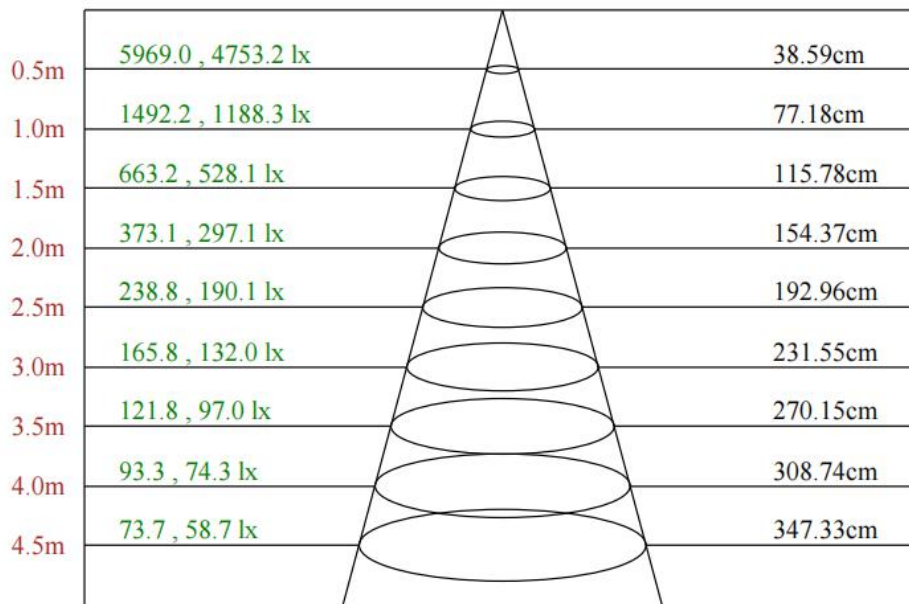

## 配光曲线

F1123A-5-24DC-RC-Y(20-XL-5RGBWN-AJ, CT)

Max , Ave C90面光束角23.03

颜色	总输出 (流明)	功率 (瓦特)
中性白	1102	21

## 配光曲线

F1123A-5-24DC-RC-Y(30-XL-5RGBWN-AJ, CT)

0.5m	9199.3 , 7314.9 lx	27.19cm
1.0m	2299.8 , 1828.7 lx	54.38cm
1.5m	1022.1 , 812.8 lx	81.57cm
2.0m	575.0 , 457.2 lx	108.76cm
2.5m	368.0 , 292.6 lx	135.95cm
3.0m	255.5 , 203.2 lx	163.14cm
3.5m	187.7 , 149.3 lx	190.34cm
4.0m	143.7 , 114.3 lx	217.53cm
4.5m	113.6 , 90.3 lx	244.72cm

## 配光曲线

F1123A-5-24DC-RC-Y(40-XL-5RGBWN-AJ, CT)

Max , Ave    C30面光束角42.20

颜色	总输出 (流明)	功率 (瓦特)
中性白	1026	21

## 配光曲线

F1123A-5-24DC-RC-Y(55-XL-5RGBWN-AJ, CT)

0.5m	3782.9 , 2998.9 lx	52.51cm
1.0m	945.7 , 749.7 lx	105.03cm
1.5m	420.3 , 333.2 lx	157.54cm
2.0m	236.4 , 187.4 lx	210.06cm
2.5m	151.3 , 120.0 lx	262.57cm
3.0m	105.1 , 83.3 lx	315.08cm
3.5m	77.2 , 61.2 lx	367.60cm
4.0m	59.1 , 46.9 lx	420.11cm
4.5m	46.7 , 37.0 lx	472.63cm