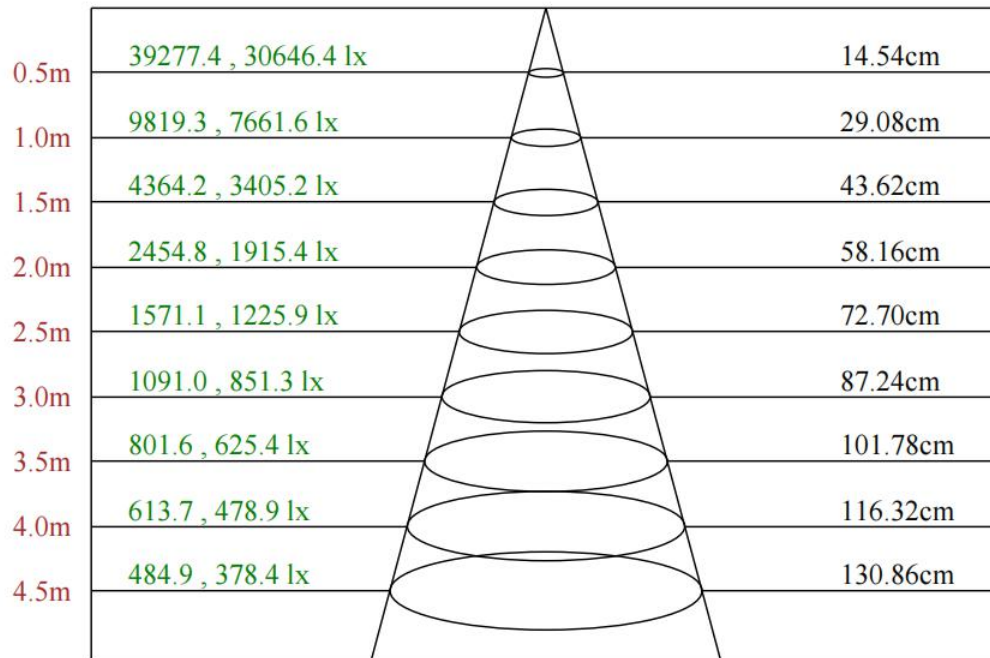

配光曲线

F1123A-5-24DC-RC-Y(15-XL-5RGBWN-AJ, CT)

Max , Ave   C30面光束角16.54

颜色	总输出 (流明)	功率 (瓦特)
中性白	1122	21