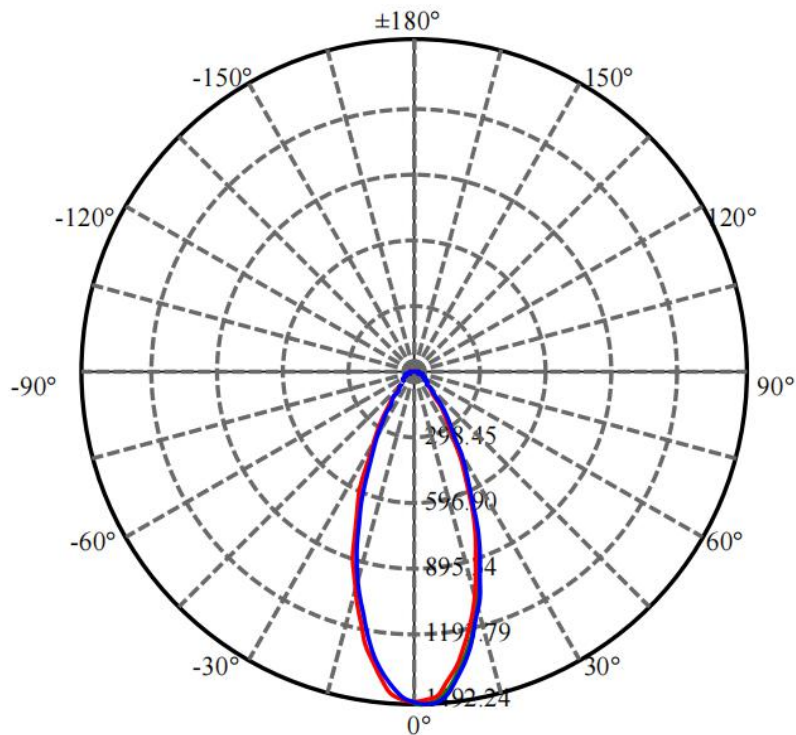

配光曲线

F1123A-5-24DC-RC-Y(40-XL-5RGBWN-AJ, CT)

Max , Ave   C30面光束角42.20

颜色	总输出 (流明)	功率 (瓦特)
中性白	1026	21