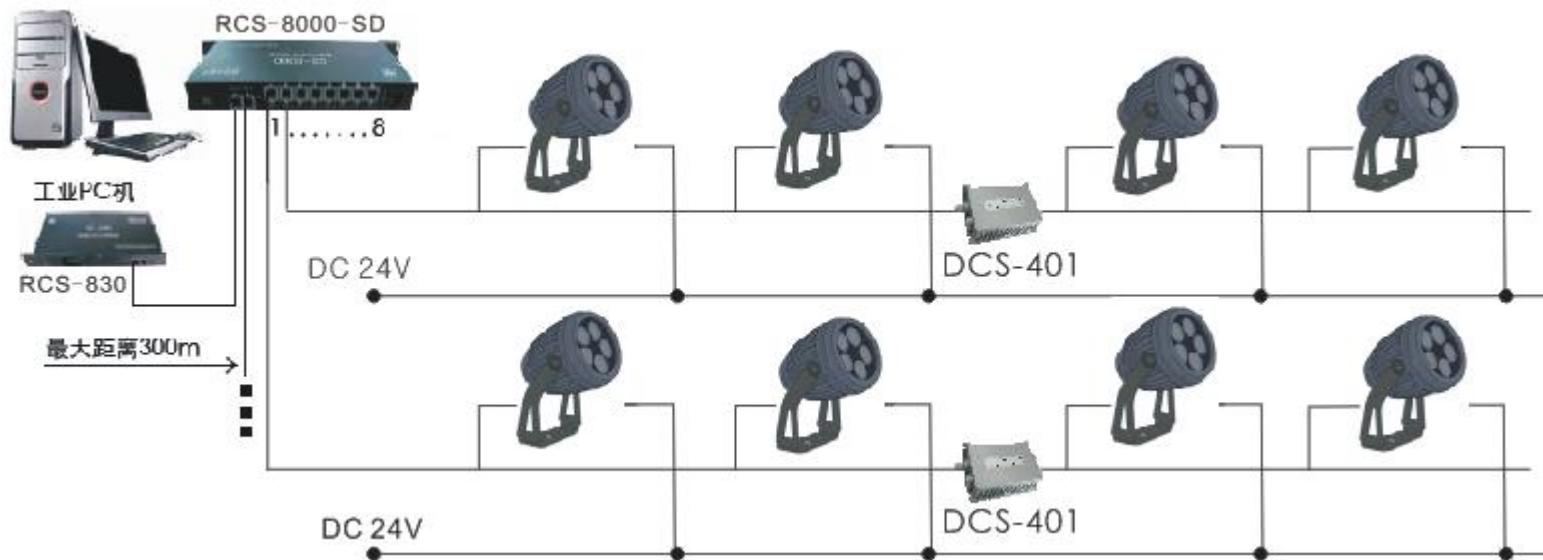

系统图(全彩)

RC-Y

说明: (1)信号线布线大于300米或灯具超过32PCS, 需要增加信号中继器(DCS-401)。