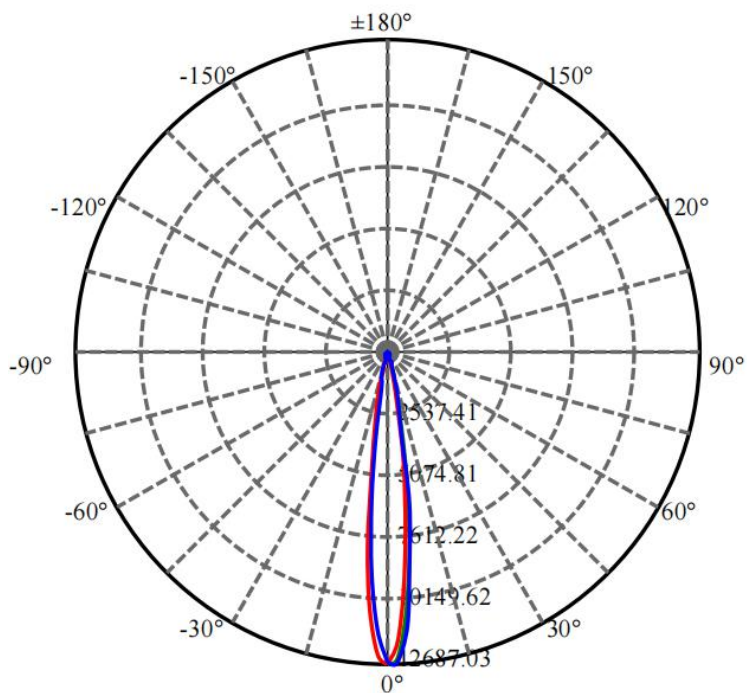

## 配光曲线

F1123A-5-24DC-RC-Y(12-XL-5RGBWN-AJ, CT)

0.5m	50748.1 , 39926.6 lx	12.71cm
1.0m	12687.0 , 9981.7 lx	25.42cm
1.5m	5638.7 , 4436.3 lx	38.12cm
2.0m	3171.8 , 2495.4 lx	50.83cm
2.5m	2029.9 , 1597.1 lx	63.54cm
3.0m	1409.7 , 1109.1 lx	76.25cm
3.5m	1035.7 , 814.8 lx	88.95cm
4.0m	792.9 , 623.9 lx	101.66cm
4.5m	626.5 , 492.9 lx	114.37cm