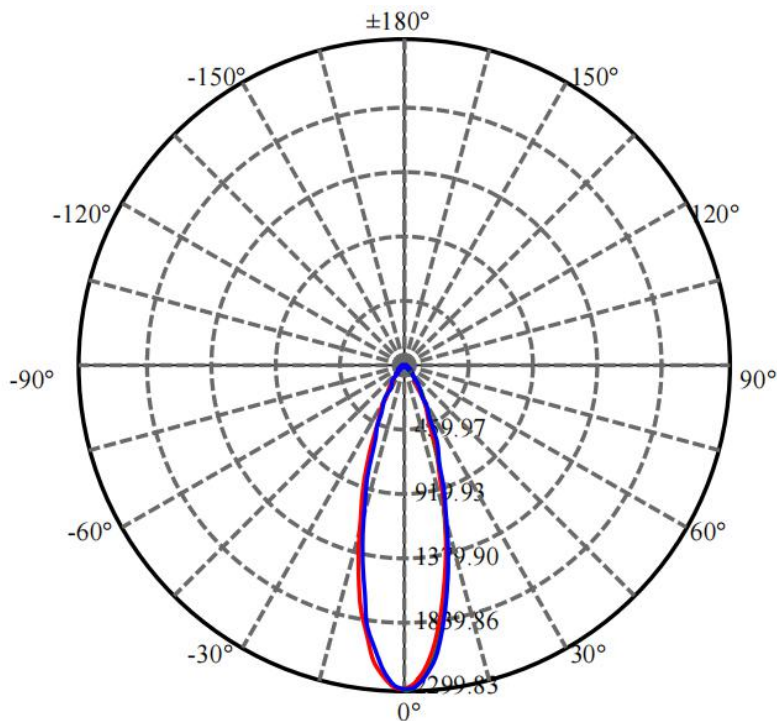

## 配光曲线

F1123A-5-24DC-RC-Y(20-XL-5RGBWN-AJ, CT)

Max , Ave C90面光束角23.03

颜色	总输出 (流明)	功率 (瓦特)
中性白	1102	21

## 配光曲线

F1123A-5-24DC-RC-Y(30-XL-5RGBWN-AJ, CT)

0.5m	9199.3 , 7314.9 lx	27.19cm
1.0m	2299.8 , 1828.7 lx	54.38cm
1.5m	1022.1 , 812.8 lx	81.57cm
2.0m	575.0 , 457.2 lx	108.76cm
2.5m	368.0 , 292.6 lx	135.95cm
3.0m	255.5 , 203.2 lx	163.14cm
3.5m	187.7 , 149.3 lx	190.34cm
4.0m	143.7 , 114.3 lx	217.53cm
4.5m	113.6 , 90.3 lx	244.72cm