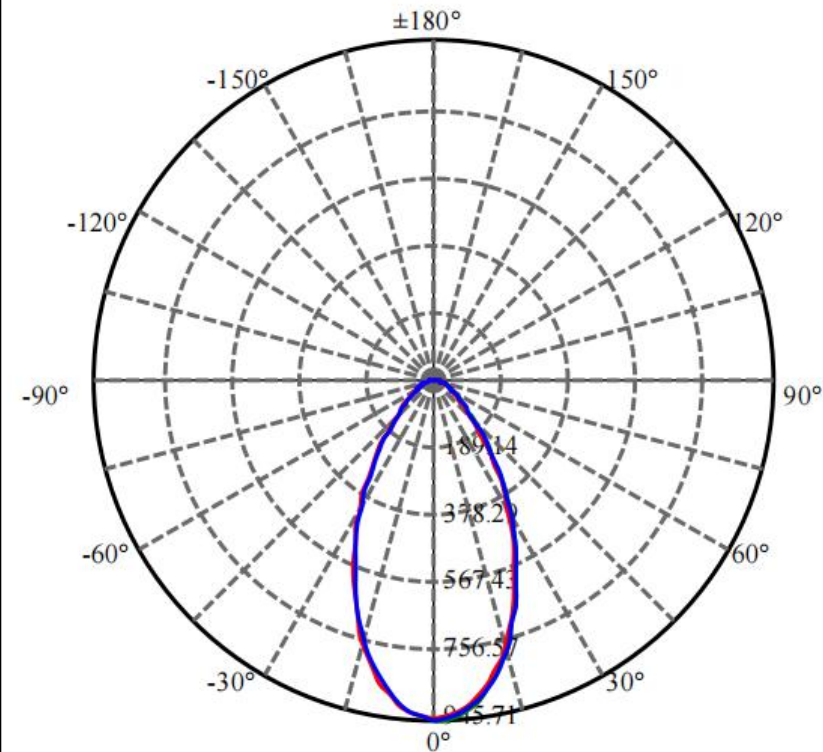

## 配光曲线

F1123A-5-24DC-RC-Y(30-XL-5RGBWN-AJ, CT)

0.5m	9199.3 , 7314.9 lx	27.19cm
1.0m	2299.8 , 1828.7 lx	54.38cm
1.5m	1022.1 , 812.8 lx	81.57cm
2.0m	575.0 , 457.2 lx	108.76cm
2.5m	368.0 , 292.6 lx	135.95cm
3.0m	255.5 , 203.2 lx	163.14cm
3.5m	187.7 , 149.3 lx	190.34cm
4.0m	143.7 , 114.3 lx	217.53cm
4.5m	113.6 , 90.3 lx	244.72cm

## 配光曲线

F1123A-5-24DC-RC-Y(40-XL-5RGBWN-AJ, CT)

Max , Ave    C30面光束角42.20

颜色	总输出 (流明)	功率 (瓦特)
中性白	1026	21

## 配光曲线

F1123A-5-24DC-RC-Y(55-XL-5RGBWN-AJ, CT)

0.5m	3782.9 , 2998.9 lx	52.51cm
1.0m	945.7 , 749.7 lx	105.03cm
1.5m	420.3 , 333.2 lx	157.54cm
2.0m	236.4 , 187.4 lx	210.06cm
2.5m	151.3 , 120.0 lx	262.57cm
3.0m	105.1 , 83.3 lx	315.08cm
3.5m	77.2 , 61.2 lx	367.60cm
4.0m	59.1 , 46.9 lx	420.11cm
4.5m	46.7 , 37.0 lx	472.63cm